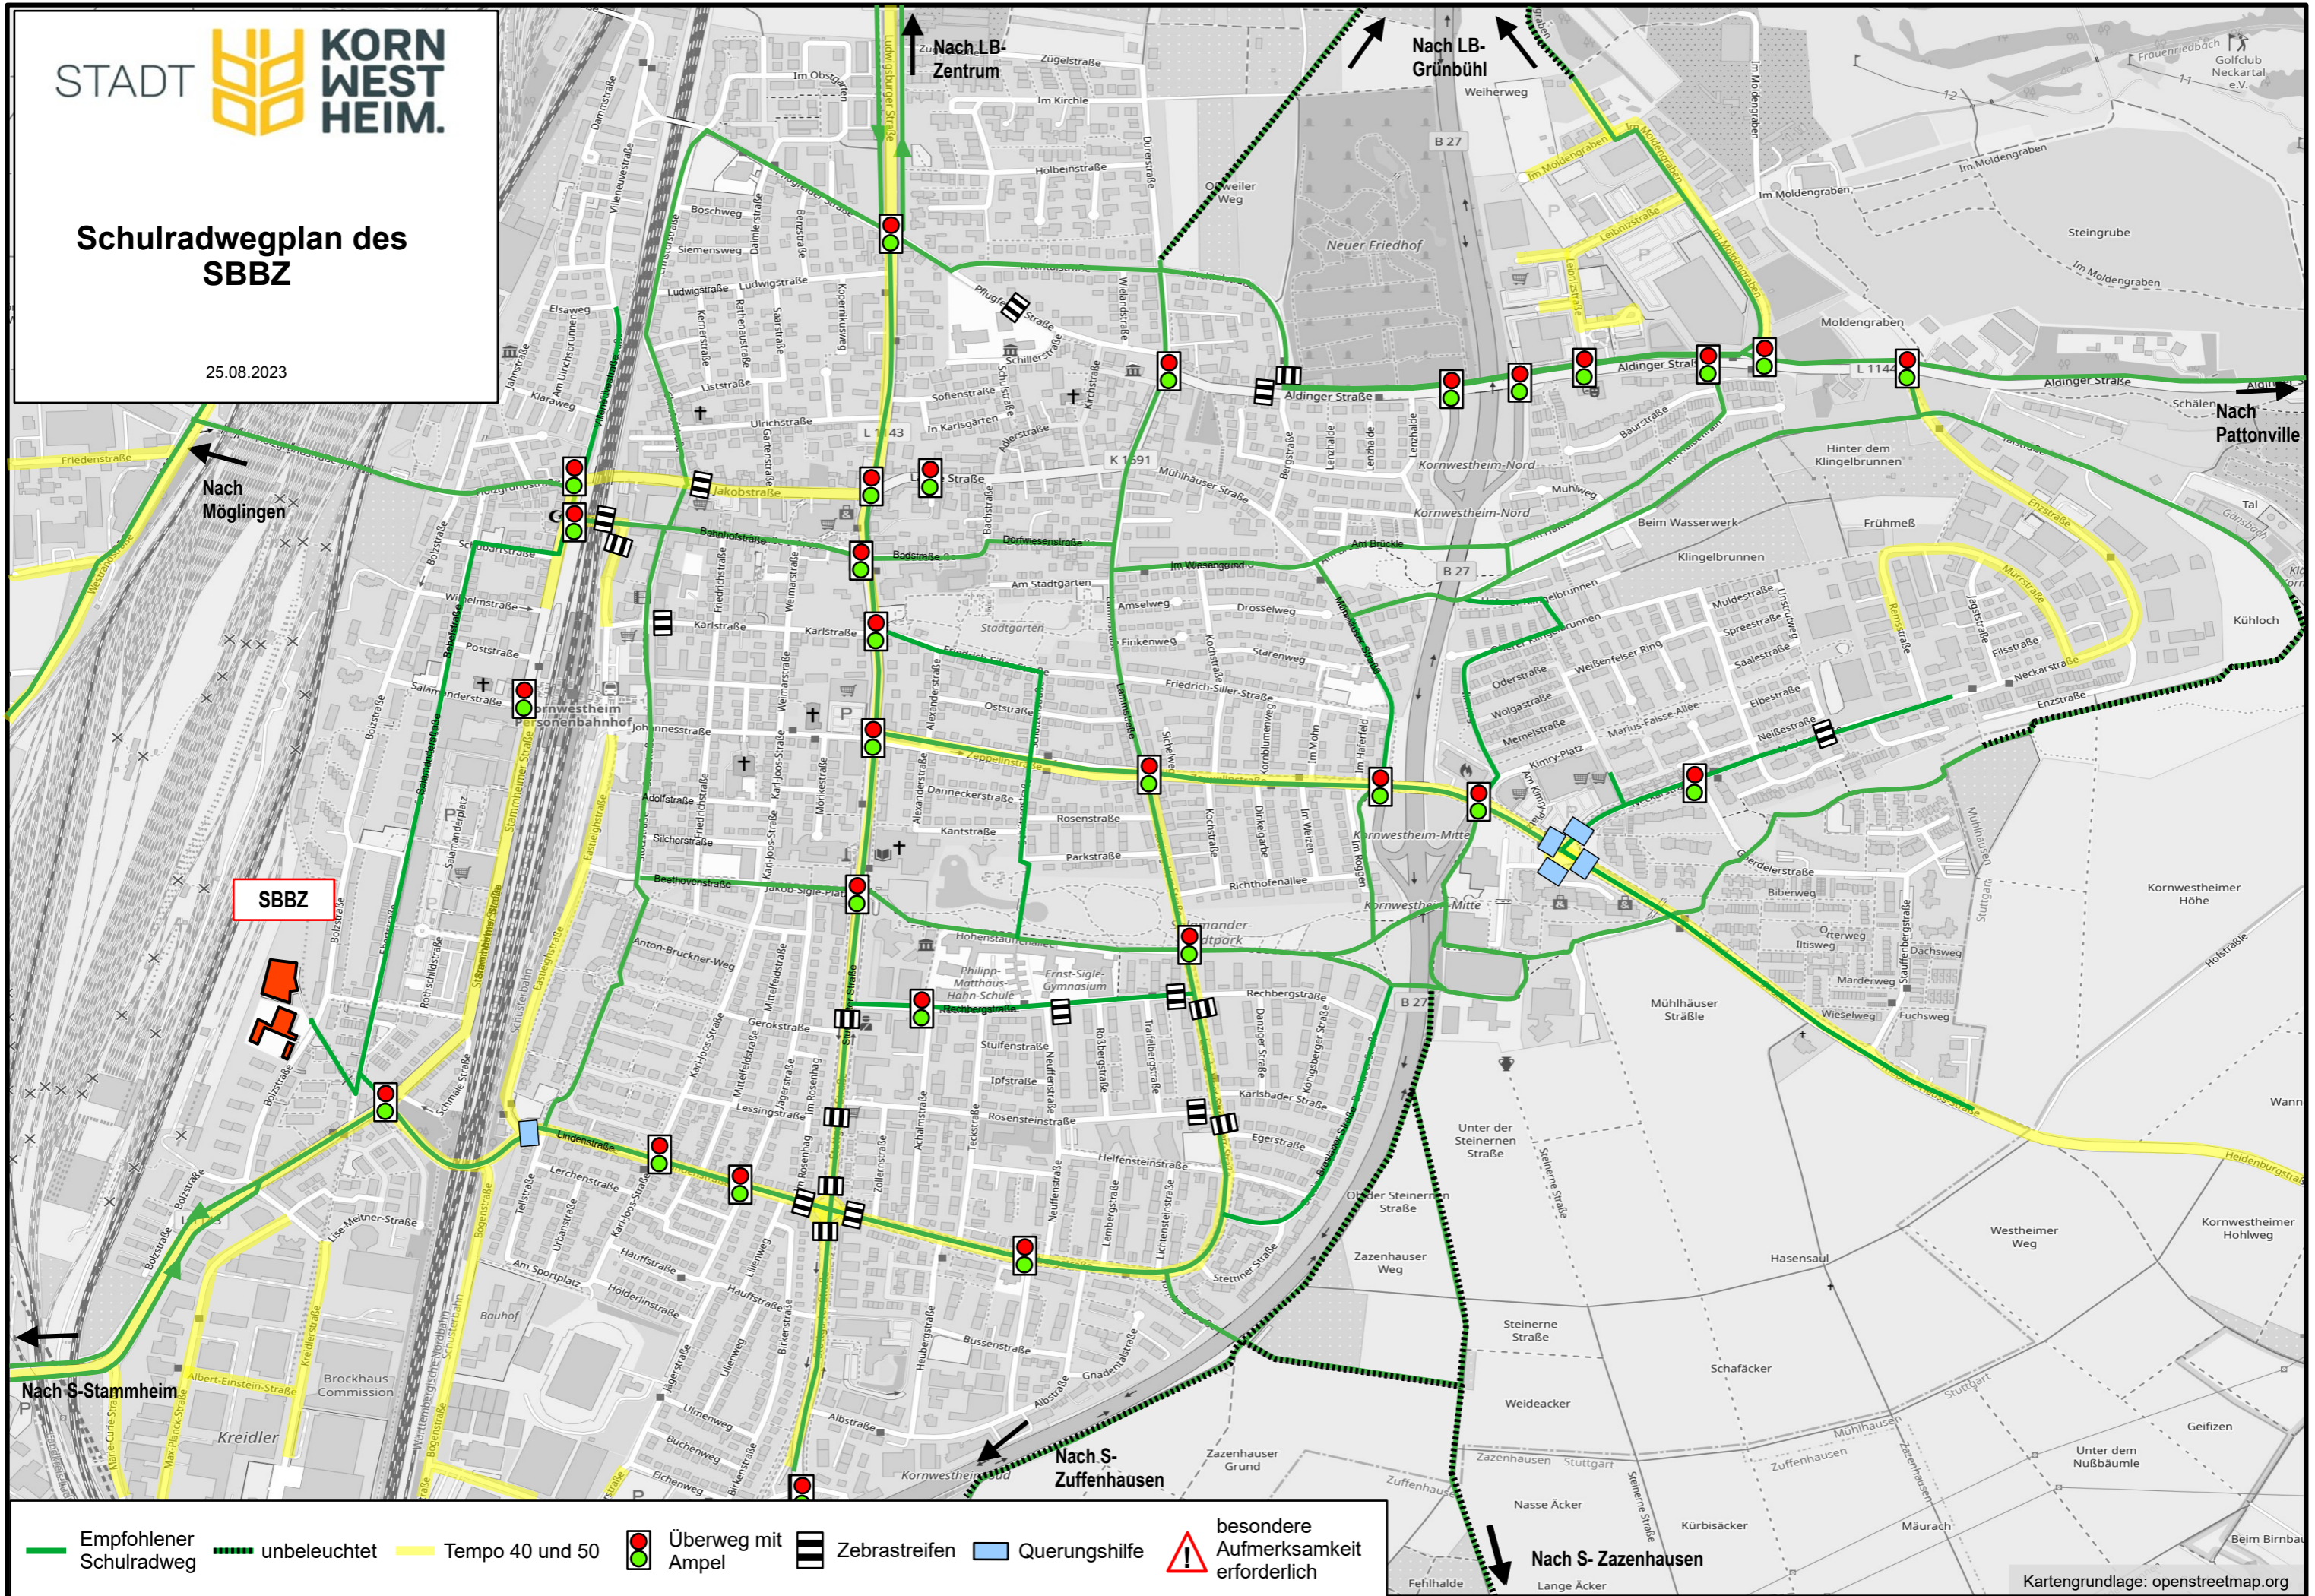

# Schulradwegplan des SBBZ

25.08.2023

- Empfohlener Schulradweg
- unbeleuchtet
- Tempo 40 und 50
-  Überweg mit Ampel
-  Zebrastrifen
-  Querungshilfe
-  besondere Aufmerksamkeit erforderlich